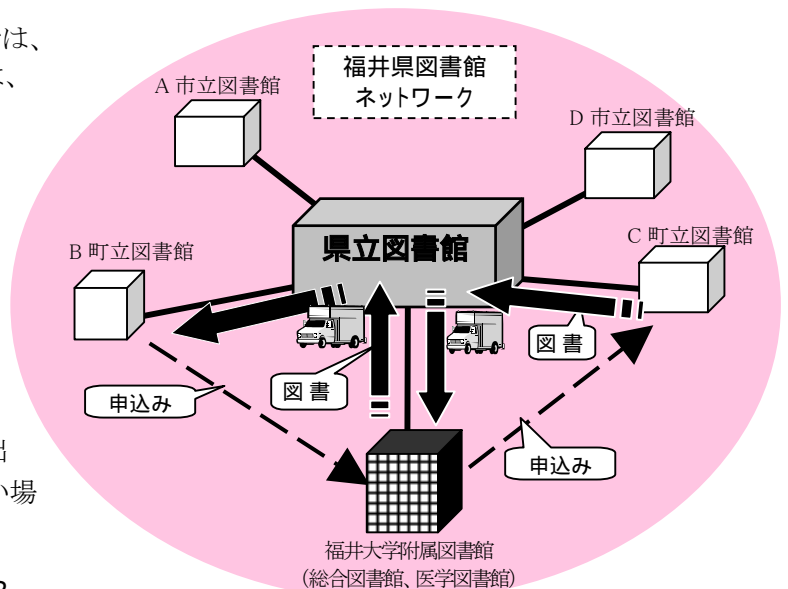

12月の定例行事

*おはなし会

12月1日(土)、8日(土)、22日(土) 15:00~15:30

子ども室 おはなしの部屋

「てぶくろ」、「しんせつなともだち」、「ちいさなるば」他

*えほんとかみしばいの会

12月15日(土) 10:00~10:30

子ども室 おはなしの部屋

「にんじん」他

*漢字あそび

12月15日(土) 10:40~11:10

白川文字学^{へや}の室

カルタやビンゴを通して楽しみながら学びます。

*子ども映画会 (ビデオ上映)

12月15日(土) 15:00~15:30

子ども室 おはなしの部屋

「だるまちゃんとならのこちゃん」

「だるまちゃんとうさぎちゃん」

福井大学附属図書館の図書がお近くの図書館でも利用できます

10月4日に福井県立図書館と福井大学附属図書館が締結した相互協力協定により、福井大学附属図書館と県内全市町立図書館の蔵書を一度で検索できるようになったほか、11月15日(木)からは県内全市町立図書館で相互貸借を開始しました。これにより、福井大学附属図書館との相互貸借を実施する公共図書館は、県立2館、市立18館、町立17館の計37館全館となりました

❖どんな図書があるの？

福井大学附属総合図書館(文京キャンパス)では、教育学・工学、医学図書館(松岡キャンパス)では、医学・看護学などの専門書が充実しています。

これらの図書は、県立図書館のホームページ内「福井県内図書館総合目録(横断検索)」で検索できますので、ぜひ、ご利用ください。

❖どの図書でも借りられるの？

福井大学附属図書館の蔵書検索の結果、所蔵情報が「貸出可」となっているものが対象となります。

雑誌・貴重書・視聴覚資料・研究室資料は貸出できません。また、大学の事情により貸出できない場合があります。

❖図書を借りたいときはどうすればいいの？

お近くの市町立図書館にご相談ください。

福井大学附属図書館資料のご利用について、詳しくは県立図書館までお問合せください。

開館日カレンダー

	日	月	火	水	木	金	土
	・	・	・	・	・	・	1
12	2	3	4	5	6	7	8
	9	10	11	12	13	14	15
月	16	17	18	19	20	21	22
	23	24	25	26	27	28	29
	30	31	・	・	・	・	・

20年	日	月	火	水	木	金	土
	・	・	1	2	3	4	5
	6	7	8	9	10	11	12
1	13	14	15	16	17	18	19
	20	21	22	23	24	25	26
月	27	28	29	30	31	・	・
	・	・	・	・	・	・	・

* ■色のついた日は休館日です。

* 12月23日(日・天皇誕生日)・24日(月・振替休日)は開館します(午前9時~午後6時)。

* 12月20日(木)は、館内整理のため休館します。12月28日(金)は臨時開館します(午前9時~午後6時)。